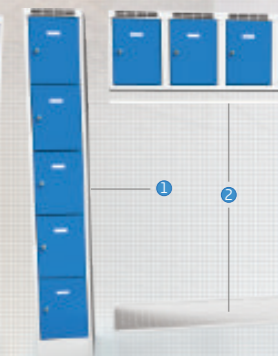

Objednací kód	Cena (Kč)
A3S 30 1 5 0 KY	1 7 244,-
KY 30 4 1 STR	2 7 445,-