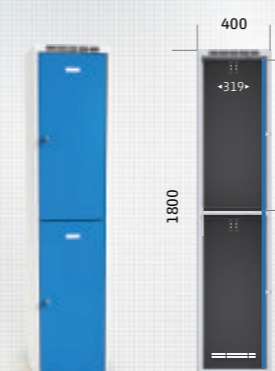

Modul 400 mm / 160 l

Objednací kód			Cena (Kč)
L3M 40 1 2 A	1	alsin	5 254,-
A3M 40 1 2 A	2	aldop	5 639,-
D3M 40 1 2 A	3	aldera	6 654,-
R3M 40 1 2 A	4	aldur 1	6 767,-