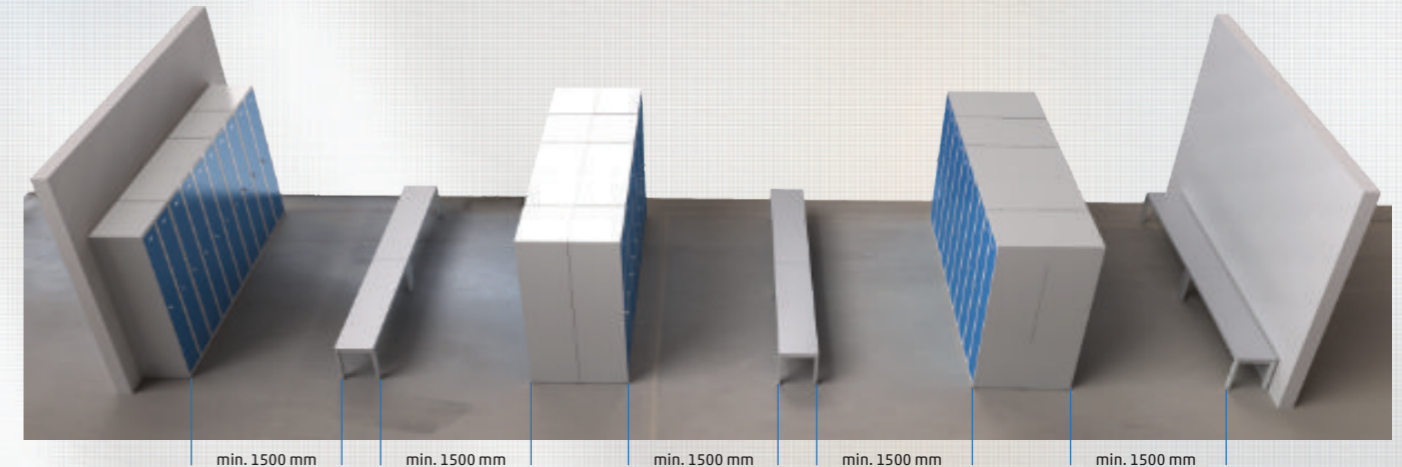

Doporučené rozmístění skříní a lavic dle ČSN 734108

Šatny v provozech, kde pracuje více než 5 zaměstnanců, musí být odděleny podle pohlaví. Počet míst v šatně musí odpovídat celkovému počtu uživatelů s 10% rezervou. Na pracovištích s víceměnným provozem nesmějí jedno místo používat dva pracovníci, i když pracují v různých směnách. Na jednu osobu má připadat min. 0,5 m² půdorysné plochy šatny.