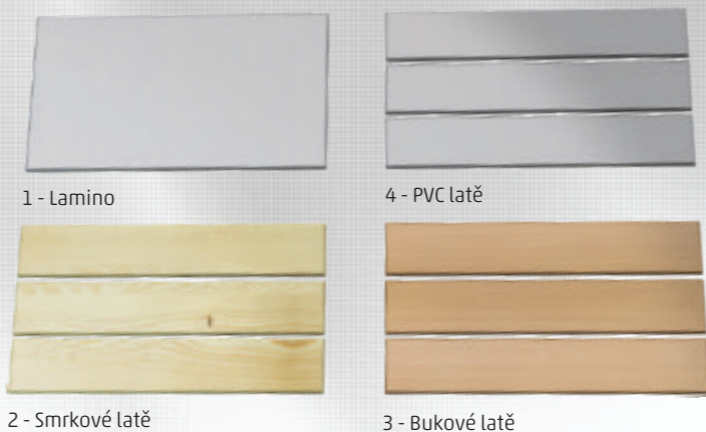

## Lavice s opěradlem a věšáky

Konstrukce rámu lavic je svařená z ocelových profilů. Nohy mají obdélníkový průřez o rozměru 60 x 30 mm a jsou opatřené plastovými kluzáky.

Věšáková lišta je osazena bezpečnostními háky na šaty a štitky pro vložení jmenovky. Pod věšákovou lištou je umístěno opěradlo a perforovaný panel, který slouží jako ochrana oděvů před kontaktem se stěnou. Za příplatek je možno dodat rámy podstavců a lavic s rektifikací.

**Variety provedení sedací plochy lavic:**

- 1 - Šedá deska z polaminované dřevotřísky s ABS hranou
- 2 - Smrkové lakované latě A/B
- 3 - Bukové lakované latě A/B
- 4 - PVC vyztužené latě se záslenkami na koncích profilů