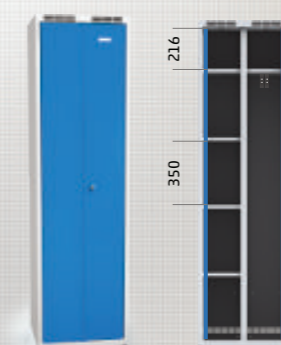

Objednací kód			Cena (Kč)
L3M 25 2 K P	1	alsin	5 492,-
A3M 25 2 K P	2	aldop	5 854,-
D3M 25 2 K P	3	aldera	6 909,-
R3M 25 2 K P	4	aldur 1	7 026,-