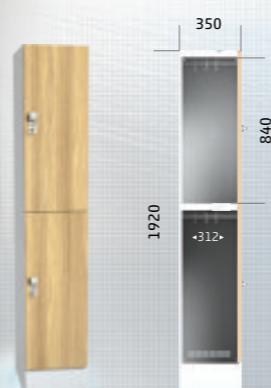

Modul 350 mm / 140 l

Objednací kód	Cena (Kč)
F3S 35 1 2 A AD	1 alfort ad 7 140,-
F3S 35 1 2 A DD	2 alfort dd 8 567,-