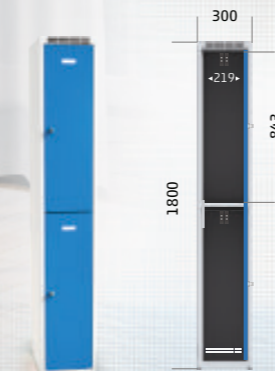

Modul 300 mm / 120 l

Objednací kód			Cena (Kč)
L3M 30 1 2 A	1	alsin	4 262,-
A3M 30 1 2 A	2	aldop	4 626,-
D3M 30 1 2 A	3	aldera	5 457,-
R3M 30 1 2 A	4	aldur 1	5 550,-