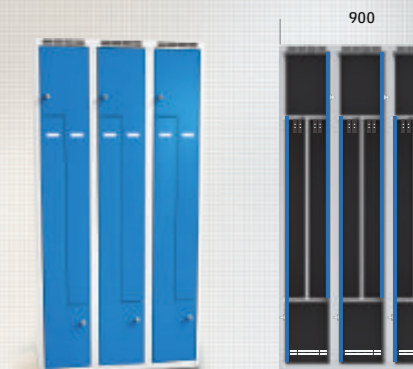

Objednací kód	1	2	3	4	Cena (Kč)
L3M 30 3 Z S	alsin				13 163,-
A3M 30 3 Z S	aldop				13 978,-
D3M 30 3 Z S	aldera				16 495,-
R3M 30 3 Z S	aldur 1				16 775,-