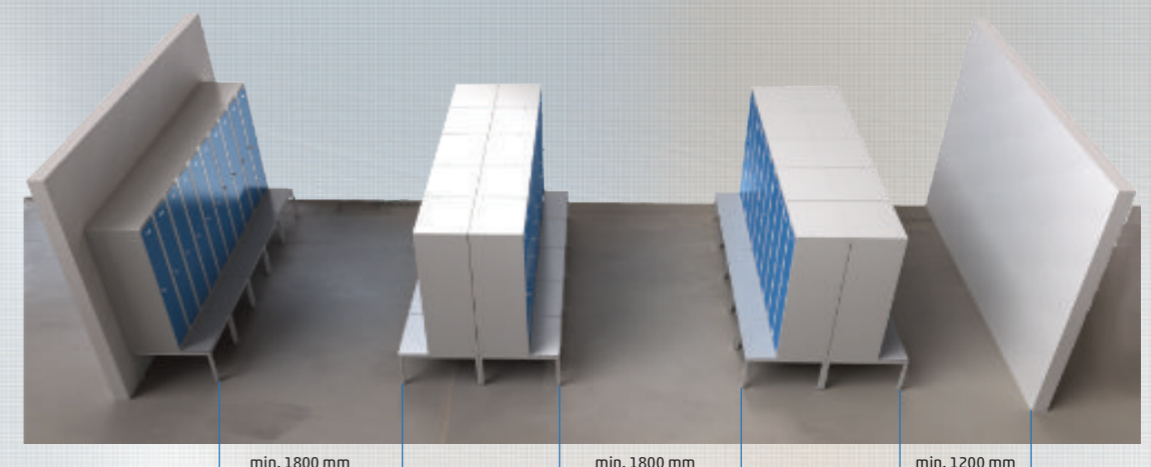

Doporučené rozmístění skříní a lavic dle ČSN 734108

Šatny v provozech, kde pracuje více než 5 zaměstnanců, musí být odděleny podle pohlaví. Počet míst v šatně musí odpovídat celkovému počtu uživatelů s 10% rezervou. Na pracovištích s víceměnným provozem nesmějí jedno místo používat dva pracovníci, i když pracují v různých směnách. Na jednu osobu má připadat min. 0,5 m² půdorysné plochy šatny.