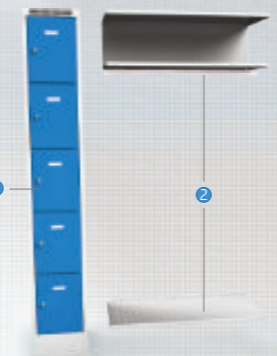

Objednací kód	Cena (Kč)
A3S 30 1 5 0 KY	1 7 244,-
KY 90 H	2 4 015,-