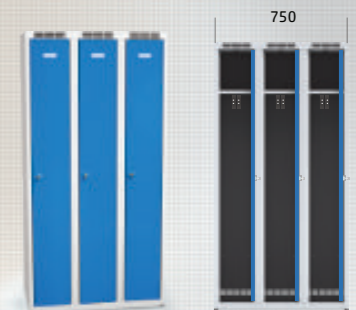

Objednací kód		Cena (Kč)
L3M 25 3 1 SV15	1 alsin	6 816,-
A3M 25 3 1 SV15	2 aldop	7 325,-
R3M 25 3 1 SV15	3 aldur 1	8 790,-