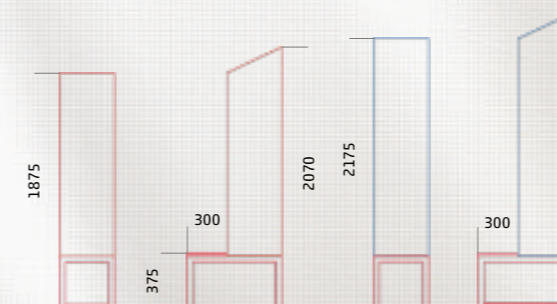

Podstavce a předlavičky

Šatní skříně je možno umístit na zvýšený podstavec nebo předlavičku. Podstavce i předlavičky jsou v nabídce v základním provedení, v provedení se sklopným roštem na obuv a také v provedení s uzamykatelnými zásuvkami na obuv.

- Za příplatek je možno korpusy vybavit integrovanými sešikmenými víky s převýšením 195 mm a úhlem sklonu 21°.