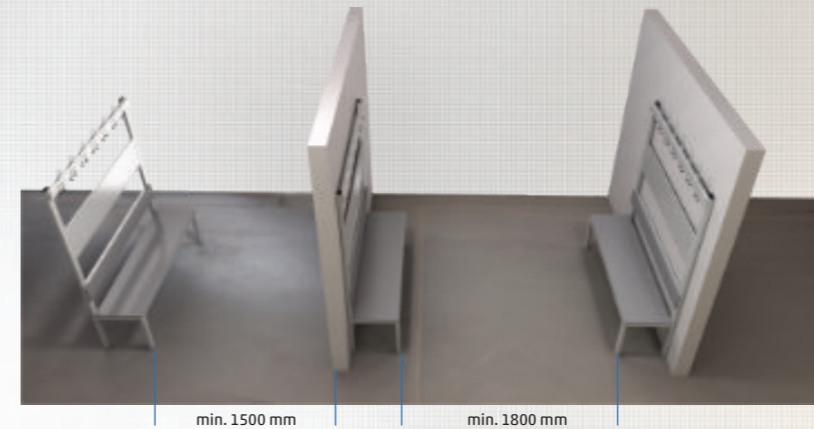

Doporučené rozmístění skříní a lavic dle ČSN 734108

Šatny v provozech, kde pracuje více než 5 zaměstnanců, musí být odděleny podle pohlaví. Počet míst v šatně musí odpovídat celkovému počtu uživatelů s 10% rezervou. Na pracovištích s víceměnným provozem nesmějí jedno místo používat dva pracovníci, i když pracují v různých směnách. Na jednu osobu má připadat min. 0,5 m² půdorysné plochy šatny.