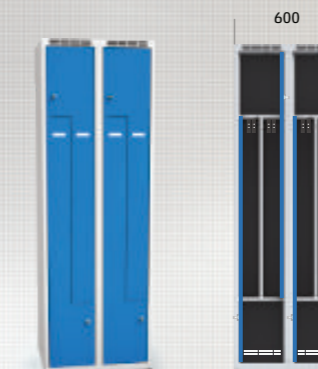

Objednací kód	1	2	3	4	Cena (Kč)
L3M 30 2 Z S	alsin				9 017,-
A3M 30 2 Z S	aldop				9 574,-
D3M 30 2 Z S	aldera				11 298,-
R3M 30 2 Z S	aldur 1				11 490,-