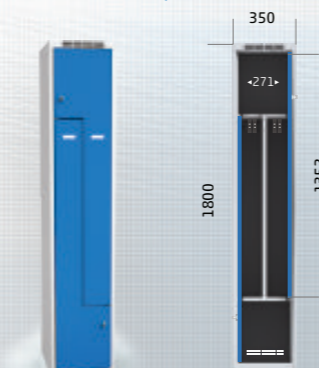

Modul 350 mm / 140 l

Objednací kód	1	2	3	4	Cena (Kč)
L3M 35 1 Z S	alsin				6 043,-
A3M 35 1 Z S	aldop				6 418,-
D3M 35 1 Z S	aldera				7 573,-
R3M 35 1 Z S	aldur 1				7 701,-