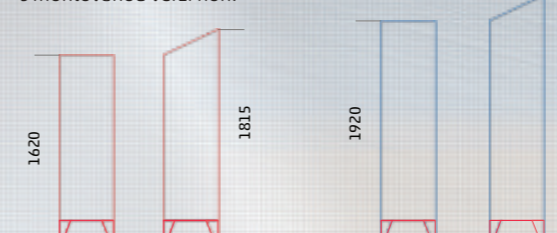

- Za příplatek je možno skříně vybavit integrovanými sešikmenými víky s převýšením 195 mm a úhlem sklonu 21°.

### Sokl 160 mm

Konstrukční výška korpusu se zvýšeným soklem je 1920 mm. Alternativně jsou k dispozici snížené verze korpusů s výškou 1620 mm. Spodní část korpusu je osazena plastovými kluzáky.

- Za příplatek je možno skříně vybavit integrovanými sešikmenými víky s převýšením 195 mm a úhlem sklonu 21°. Šatní skříně se sešikmenými víky, jejichž maximální výška přesahuje 2000 mm, jsou dodávány s montovanou verzí zvýšeného soklu.

### Nohy 120 mm

Konstrukční výška korpusu s nohami je 1920 mm. Alternativně jsou k dispozici snížené verze korpusů s výškou 1620 mm. Nohy mají zesílenou konstrukci a jsou osazeny plastovými koncovkami.

- Za příplatek je možno dodat nohy ve výškově nastavitelném provedení.
- Za příplatek je možno skříně vybavit integrovanými sešikmenými víky s převýšením 195 mm a úhlem sklonu 21°. Šatní skříně se sešikmenými víky, jejichž maximální výška přesahuje 2000 mm, jsou dodávány s montovanou verzí noh.