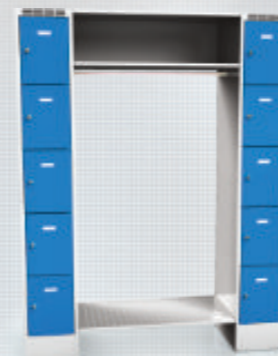

Objednací kód	Cena (Kč)
KYK3 5 90 S	18 502,-