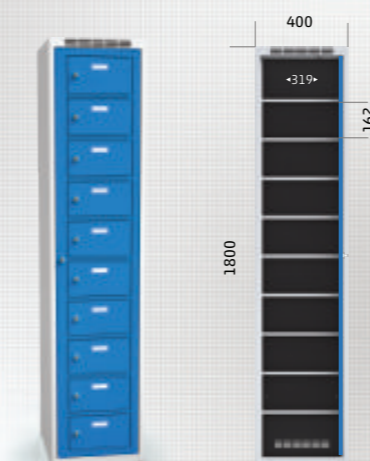

Modul 400

Objednací kód: P3M 40 1 10 S
Cena (Kč): 13 346,-