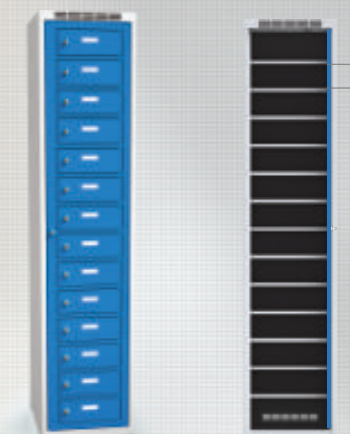

Hloubka všech skříní 500 mm

Objednací kód: P3M 40 1 14 S
Cena (Kč): 15 642,-