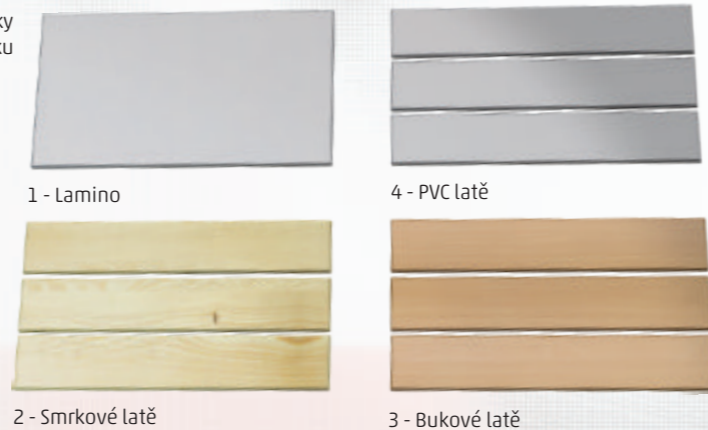

Varianty provedení konstrukce podstavců a předlaviček:

1 - Základní provedení

2 - Provedení se sklopným roštem na obuv

Rošt je možno při úklidu odklopit a usnadnit tím přístup do prostoru pod skříňí.

3 - Provedení se zásuvkami na obuv

Varianty provedení sedací plochy předlaviček:

1 - Sedá deska z polaminované dřevotřísky s ABS hranou

2 - Smrkové lakované latě A/B

3 - Bukové lakované latě A/B

4 - PVC vyztužené latě se záslepkami na koncích profilů