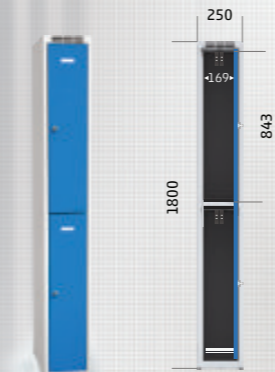

Modul 250 mm / 100 l

Objednací kód			Cena (Kč)
L3M 25 1 2 A	1	alsin	4 142,-
A3M 25 1 2 A	2	aldop	4 506,-
D3M 25 1 2 A	3	aldera	5 316,-
R3M 25 1 2 A	4	aldur 1	5 406,-