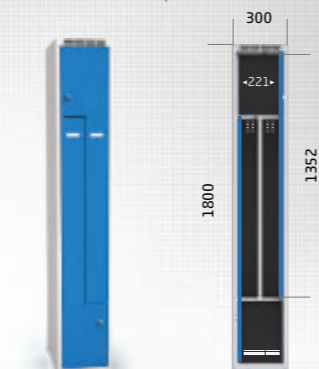

Modul 300 mm / 120 l

Objednací kód	1	2	3	4	Cena (Kč)
L3M 30 1 Z S	alsin				5 860,-
A3M 30 1 Z S	aldop				6 223,-
D3M 30 1 Z S	aldera				7 343,-
R3M 30 1 Z S	aldur 1				7 468,-