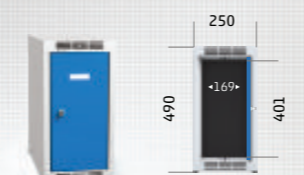

Modul 250 mm / 50 l

Objednávací kód			Cena (Kč)
N3L 25 1 1 0	1	alsin	1 802,-
N3A 25 1 1 0	2	aldop	1 928,-