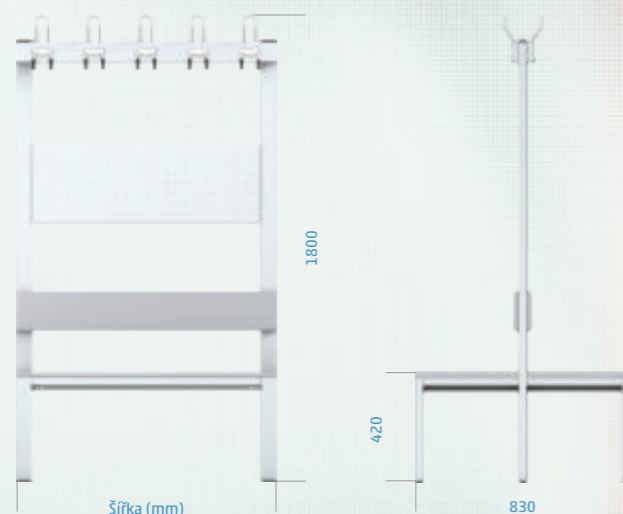

základní	snížené	velkoobjemové	dělené	provedení Z	uzamykatelný schránky	prosklený dveře	miniboxy	nástavce	pro Hasiče

lavice	podstavce předlavičky	s opěradlem a věšáky

základní	dělené	provedení Z

Oboustranné lavice s opěradlem a věšáky

Konstrukce rámu lavic je svařená z ocelových profilů. Nohy mají obdélníkový průřez o rozměru 60 x 30 mm a jsou opatřené plastovými kluzáky.

Věšáková lišta je osazena bezpečnostními háky na šaty a štičky pro vložení jmenovky. Pod věšákovou lištou je umístěno opěradlo a perforovaný panel, který slouží jako ochrana oděvů před kontaktem se stěnou.

Za příplatek je možno dodat rámy podstavců a lavic s rektifikací.

Objednací kód rektifikace je VNO.

Cena (Kč) 303,-

Variety provedení konstrukce lavic:

1. 1 - Základní oboustranné provedení s věšákovou lištou a opěradlem
  2. 2 - Oboustranné provedení s věšákovou lištou a opěradlem doplněné navíc sklopným roštem na obuv
2. Rošt je možno při úklidu odklopit a usnadnit tím přístup do prostoru pod lavicí.

Variety provedení sedací plochy lavic:

1. 1 - Šedá deska z polaminované dřevotřísky s ABS hranou
2. 2 - Smrkové lakované latě A/B
3. 3 - Bukové lakované latě A/B
4. 4 - PVC vyztužené latě se záslepkami na koncích profilů

Objednací kód	Šířka (mm)	Cena (Kč)	Objednací kód	Šířka (mm)	Cena (Kč)	Objednací kód	Šířka (mm)	Cena (Kč)	Objednací kód	Šířka (mm)	Cena (Kč)
S1L O 100 VS SR	10	1000	13 881,-	S1L O 100 V LS SR	10	1000	15 615,-	S1L O 100 V LB SR	10	1000	18 406,-
S1L O 150 VS SR	14	1500	16 144,-	S1L O 150 V LS SR	14	1500	18 746,-	S1L O 150 V LB SR	14	1500	22 932,-
S1L O 200 VS SR	20	2000	18 682,-	S1L O 200 V LS SR	20	2000	22 151,-	S1L O 200 V LB SR	20	2000	27 733,-