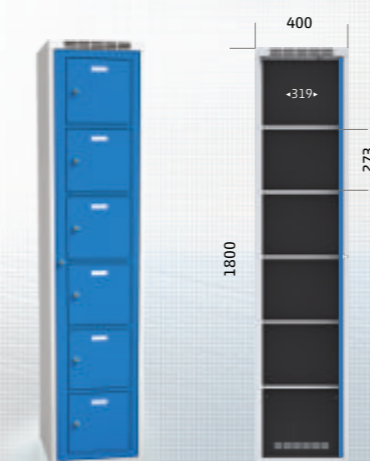

Objednací kód: P3M 40 1 6 S
Cena (Kč): 11 611,-