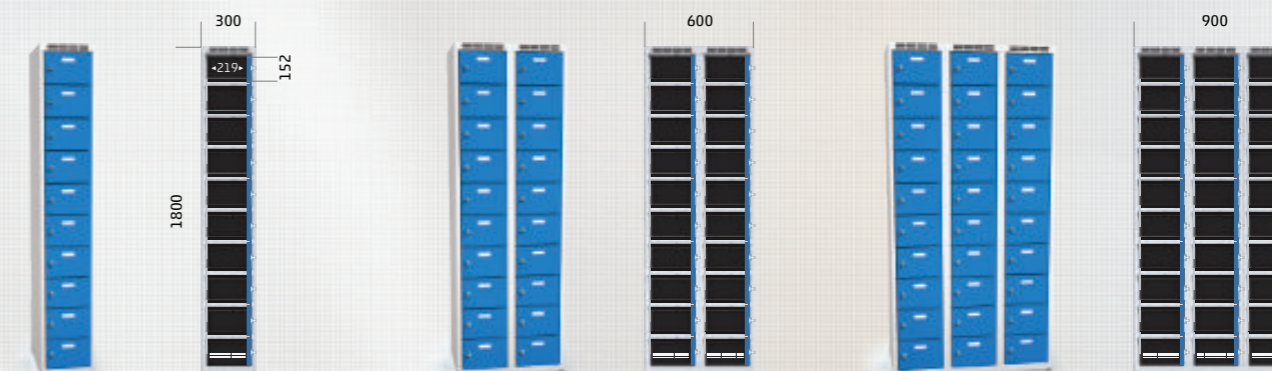

24 l

Objednáací kód		Cena (Kč)
L3M 30 1 10 0	1 alsin	11 345,-
A3M 30 1 10 0	2 aldop	12 508,-
L3M 30 1 10 OV	4 vřazovací otvor	13 225,-
L3M 30 1 10 OK	5 otvor s klapkou	14 772,-

Objednáací kód		Cena (Kč)
L3M 30 2 10 0	1 alsin	17 453,-
A3M 30 2 10 0	2 aldop	19 244,-
L3M 30 2 10 OV	4 vřazovací otvor	20 346,-
L3M 30 2 10 OK	5 otvor s klapkou	22 726,-

Objednáací kód		Cena (Kč)
L3M 30 3 10 0	1 alsin	25 481,-
A3M 30 3 10 0	2 aldop	28 095,-
L3M 30 3 10 OV	4 vřazovací otvor	29 704,-
L3M 30 3 10 OK	5 otvor s klapkou	33 181,-

Příplatek za provedení se soklem 160 mm

Modul	Šířka výrobku (mm)	Cena (Kč)
300	300	145,-
	600	187,-
	900	238,-

Příplatek za provedení s nohama 120 mm

Modul	Šířka výrobku (mm)	Cena (Kč)
vše	vše	273,-

Příplatek za výškovou rektifikaci (pro sokl i nohy)

Modul	Šířka výrobku (mm)	Cena (Kč)
vše	vše	202,-

- **1 - alsin**
  Skříň je vybavena jednopláškovými dveřmi s masivním uzavřeným výztužným profilem. Po celém obvodu dveří je bezpečnostní ohyb. Dveře jsou vybavené výztuhou montážního otvoru zámků.
- **2 - aldop**
  Skříň je vybavena dvouplášťovými dveřmi s nadstandardní odolností proti ohybání a kroucení. Dveře jsou vybavené výztuhou montážního otvoru zámků. Standardně je dodáván omezovač otevíření dveří.
- **3 - aldera**
  Skříň je vybavena dveřmi z polaminované dřevotřísky s ABS hranou.

4 - Vřazovací otvor
Dvířka verze V jsou vybavena otvorem pro vřazování pošty.

5 - Otvor s klapkou
Dvířka verze K jsou vybavena krycí klapkou.