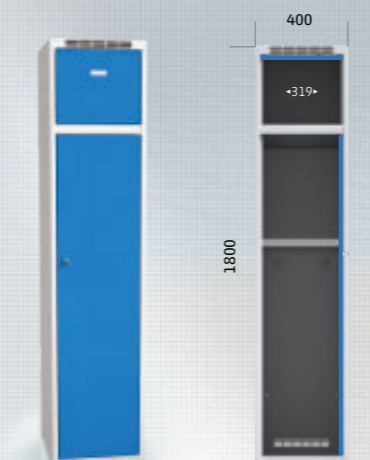

Objednací kód: P3M 40 1 1 S
Cena (Kč): 6 134,-