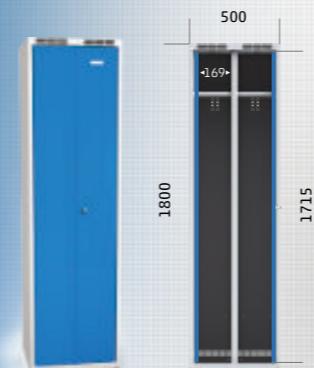

Modul 250 mm / 410 l

Objednací kód			Cena (Kč)
L3M 25 2 K S	1	alsin	5 108,-
A3M 25 2 K S	2	aldop	5 472,-
D3M 25 2 K S	3	aldera	6 456,-
R3M 25 2 K S	4	aldur 1	6 567,-