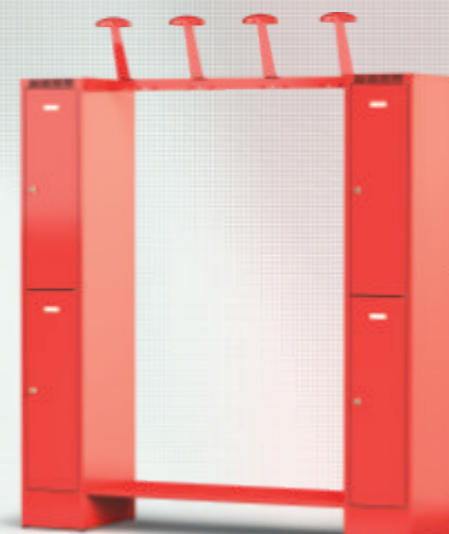

Objednávací kód	Počet oddělení	Rozměr (mm)	Cena (Kč)
K3H 2 120 2	1	1920 x 1800 x 500	18 330,-