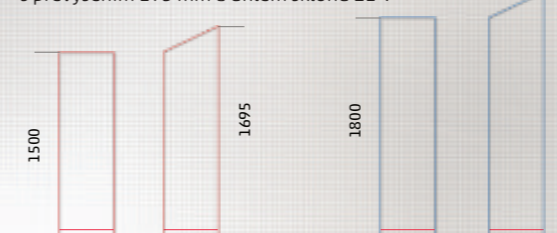

Sokl 40 mm

Konstrukční výška základního provedení korpusu je 1800 mm. Alternativně jsou k dispozici snížené verze korpusů s výškou 1500 mm. Skříně je možno instalovat přímo na podlahu šaten, vyžděný sokl nebo na předlavičku. Spodní část korpusu je standardně osazena plastovými kluzáky.

- Za příplatek je možno skříně vybavit integrovanými sešikmenými víky s převýšením 195 mm a úhlem sklonu 21°.