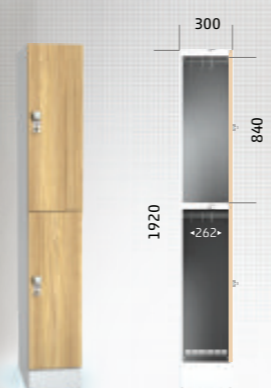

Modul 300 mm / 120 l

Objednací kód	Cena (Kč)
F3S 30 1 2 A AD	1 alfort ad 6 377,-
F3S 30 1 2 A DD	2 alfort dd 7 652,-