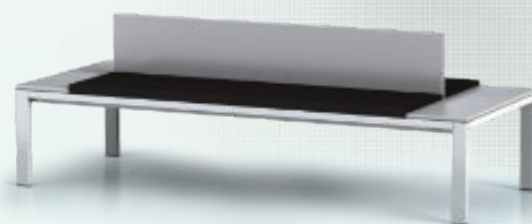

Objednávací kód	Šířka (mm)	Cena (Kč)
S1LF 200 B C	2000	11 244,-

Lamino deska, umělá kůže