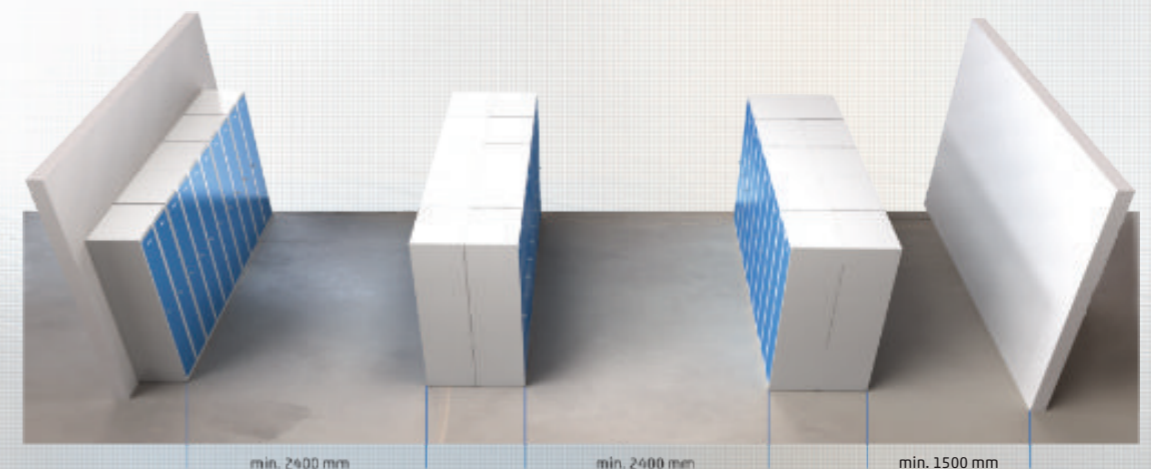

Doporučené rozmístění skříní a lavic dle ČSN 734108

Šatny v provozech, kde pracuje více než 5 zaměstnanců, musí být odděleny podle pohlaví. Počet míst v šatně musí odpovídat celkovému počtu uživatelů s 10% rezervou. Na pracovištích s víceměnným provozem nesmějí jedno místo používat dva pracovníci, i když pracují v různých směnách. Na jednu osobu má připadat min. 0,5 m² půdorysné plochy šatny.