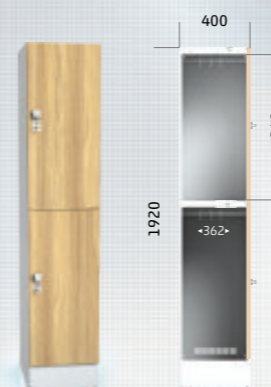

Modul 400 mm / 160 l

Objednací kód	Cena (Kč)
F3S 40 1 2 A AD	1 alfort ad 7 839,-
F3S 40 1 2 A DD	2 alfort dd 9 406,-