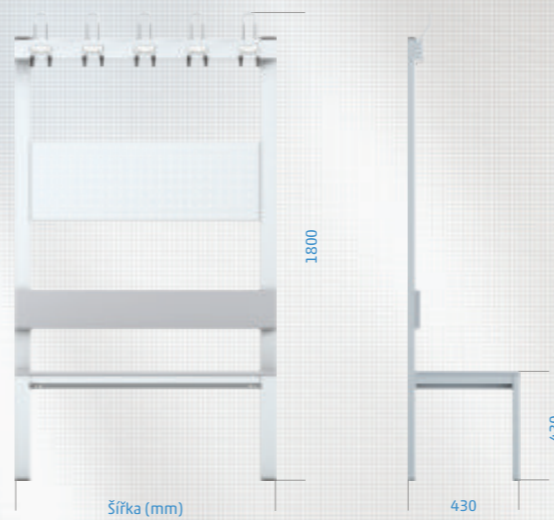

příplatek za příčku pro kotvení k podlaze **Cena (Kč)** 1 134,-