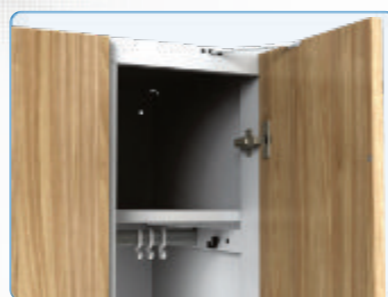

Systémy uzamykání

- Cylindrický zámek C1, 4000 kombinací, možnost dodání centrálního klíče.
- Otočný bezpečnostní uzávěr OB1 je určen pro visací zámek s průměrem třmenu 5 - 8 mm.

Pro uzamykání je pro zámky C1 a OB1 použita závora s bezpečnostním hákem, který zvyšuje odolnost proti vypáčení dveří.

Příplatková výbava:

- Mincovní zálohový zámek
- Kódový mechanický zámek
- Kódový elektronický zámek
- Online elektronické systémy
- Čipový elektronický zámek