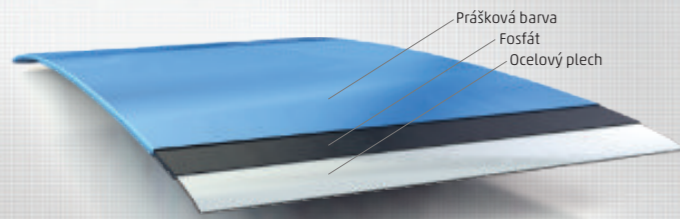

základní	snížené	velkoobjemové	dělené	provedení Z	uzamykatelný schránky	prosklený dveře	miniboxy	nástavce	pro Hasiče

lavice	podstavce předlavičky	s opěradlem a věšáky

základní	dělené	provedení Z

Povrchová úprava

Vstupní materiál je ocelový plech nebo profily. V lakovací lince IDEAL-LINE dojde k nanesení vrstvy železitého fosfátu a vysušení. To zajistí lepší přilnutí barvy k podkladu. Následně je v poloautomatickém lakovacím boxu GEMA Magic Cylinder II nanesena v elektrostatickém poli prášková barva požadovaného odstínu. Ta se ve vypalovací peci vytvrdí při teplotě cca 180 °C. Výsledná vrstva laku je zdravotně nezávadná, pružná a mechanicky odolná.