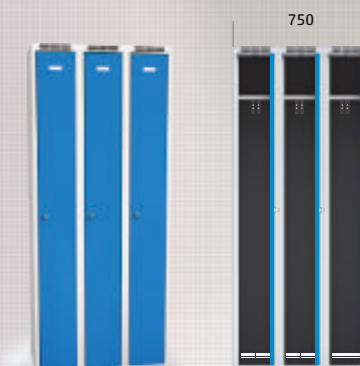

Hloubka všech skříní 500 mm